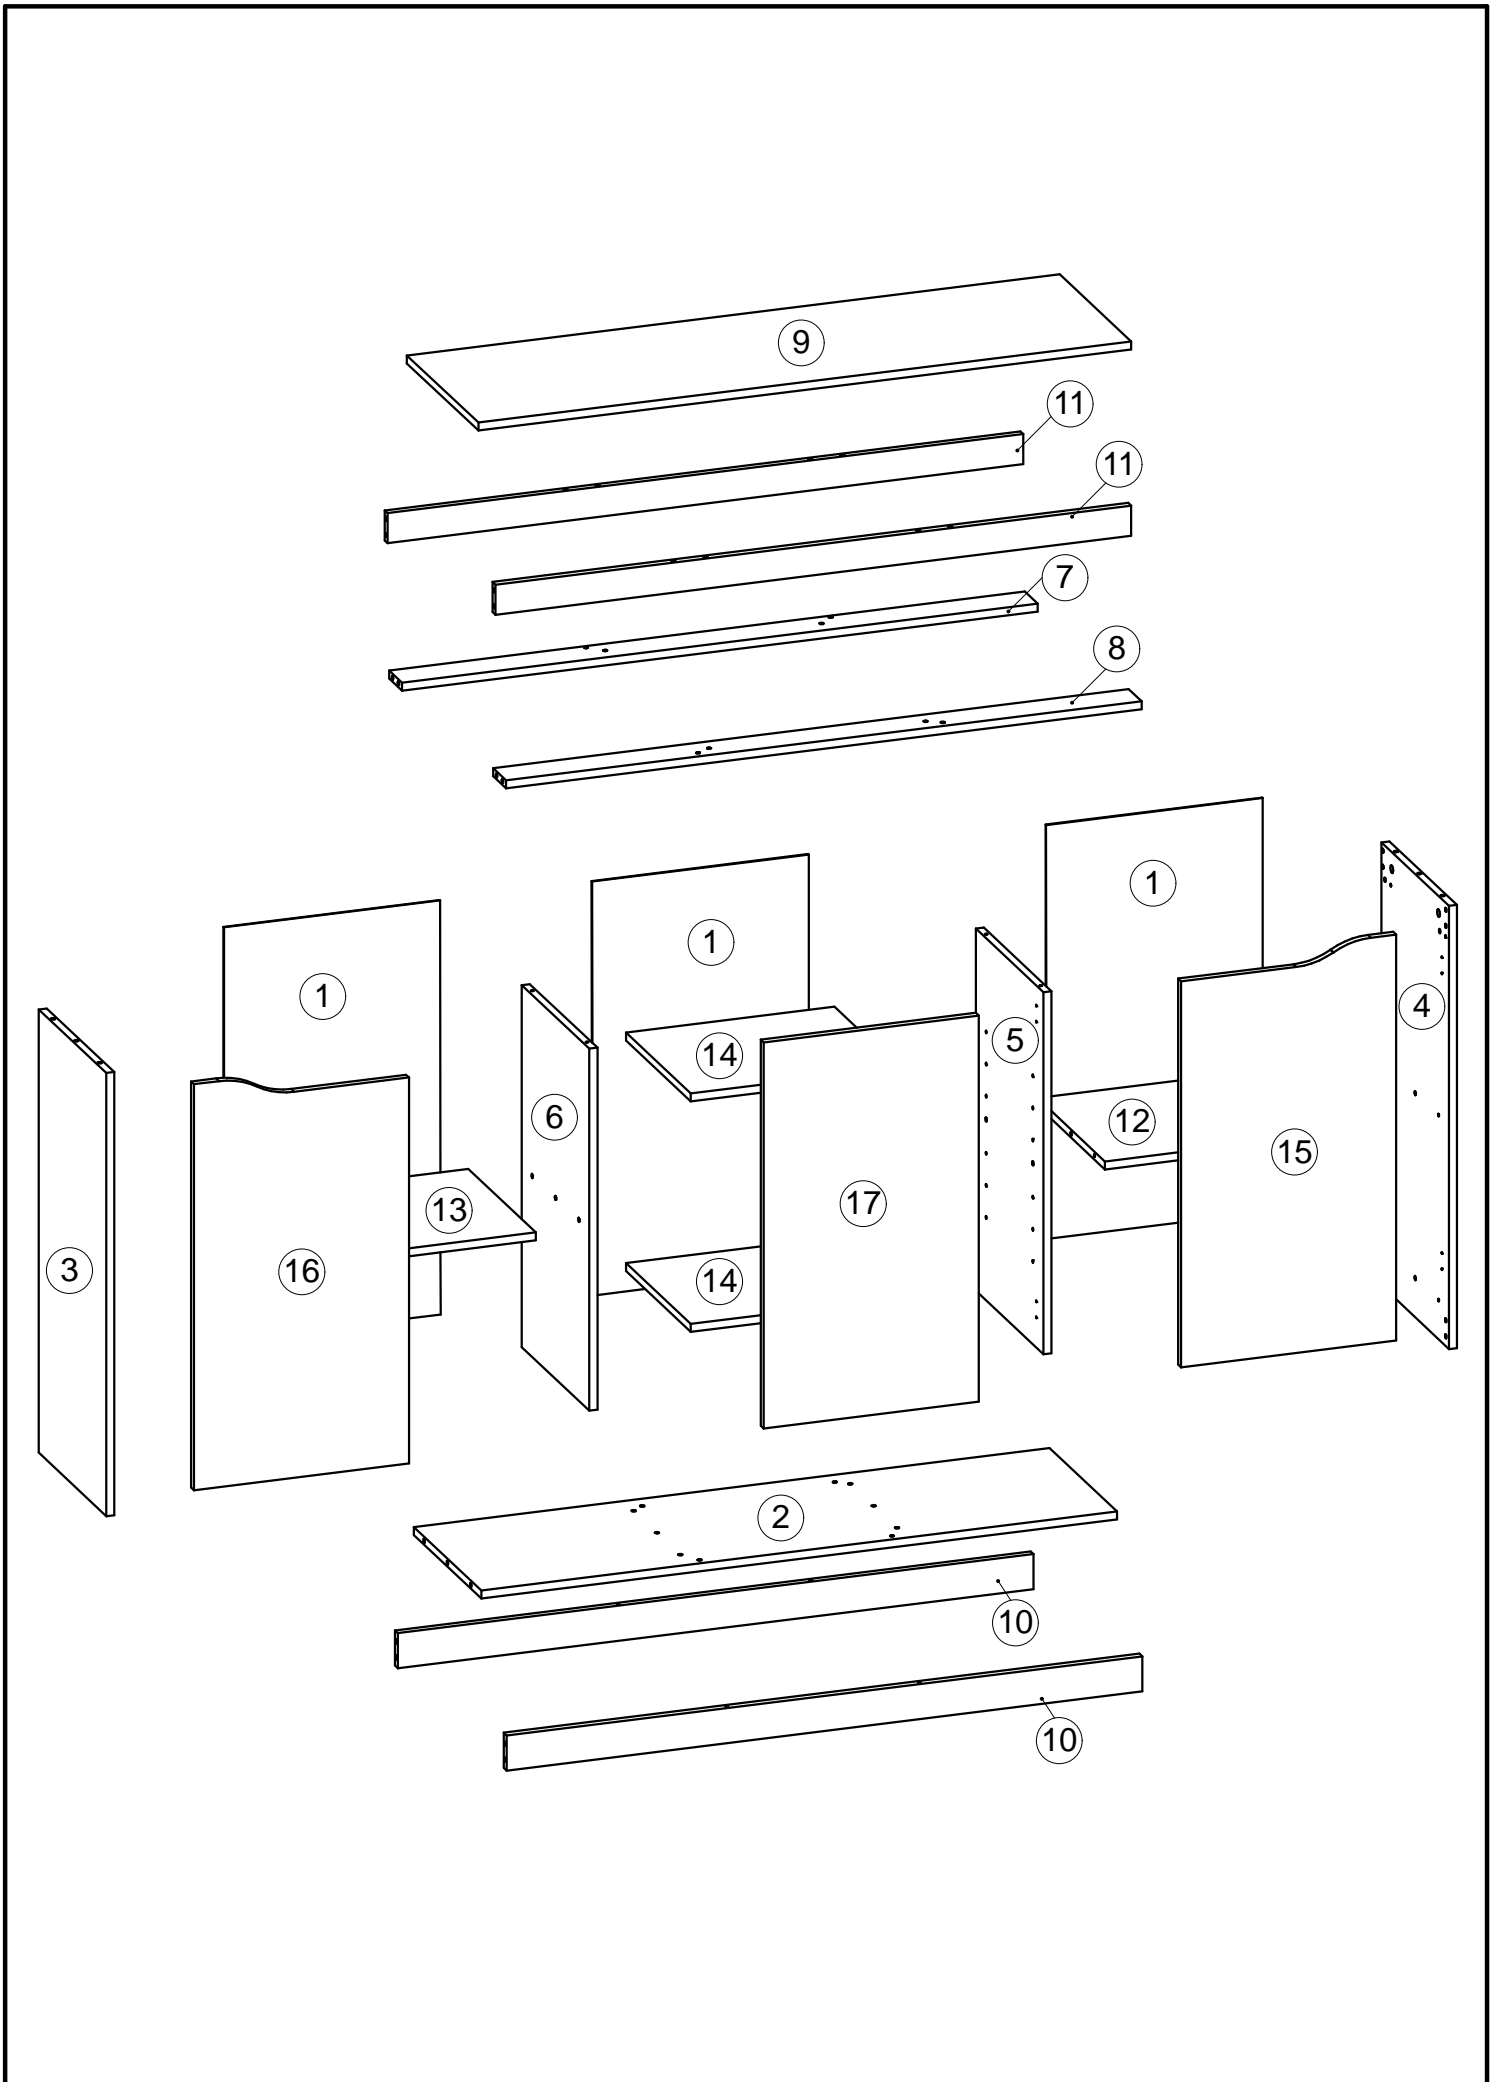

# Скрин Лукас

 Ø6,3x50 mm <b>A1 x 20</b>	 Ø12 mm <b>A2 x 20</b>	 4 mm <b>A3 x 1</b>	 Ø15x12 mm <b>B1 x 20</b>	 Ø5x44 mm <b>B2 x 20</b>
 Ø20 mm <b>B3 x 20</b>	 Ø4x16 mm <b>D1 x 24</b>	 Ø3x25 mm <b>D2 x 12</b>	 Ø1,6x25 mm <b>F x 105</b>	 Ø8x36 mm <b>G x 34</b>
 Ø5x16 mm <b>L x 8</b>	 <b>M1 x 4</b>	 <b>M2 x 2</b>	 Ø15 mm <b>N x 8</b>	 <b>Z x 12</b>

### Box 1 / 2

1268x370x16mm

884x370x16 mm

884x370x16 mm

410x370x16mm

410x370x16 mm

Fittings & Tools

1268x70x16mm

### Box 2 / 2

722x370x16 mm

722x370x16 mm

416x354x16 mm

**Box 2 / 2**

826x432x3mm

809x428x16 mm

809x428x16 mm

⚠ XX=YY≅90°

7

D1 x 24

L x 8

M.1.2 x 4

M.2.2 x 2

M.1.1 x 4

M.2.1 x 2