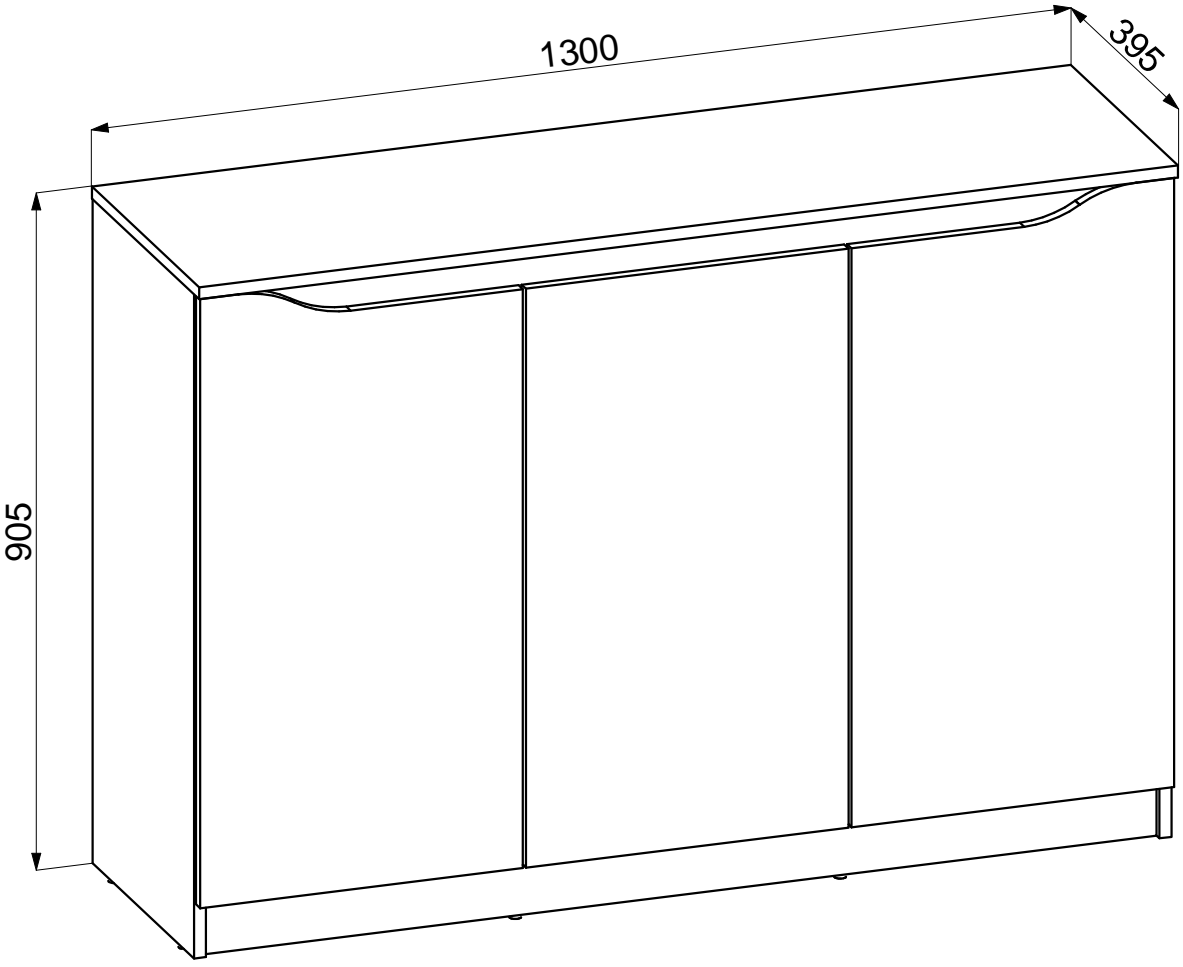

# Скрин Лукас

 Ø6,3x50 mm <b>A1 x 20</b>	 Ø12 mm <b>A2 x 20</b>	 4 mm <b>A3 x 1</b>	 Ø15x12 mm <b>B1 x 20</b>	 Ø5x44 mm <b>B2 x 20</b>
 Ø20 mm <b>B3 x 20</b>	 Ø4x16 mm <b>D1 x 24</b>	 Ø3x25 mm <b>D2 x 12</b>	 Ø1,6x25 mm <b>F x 105</b>	 Ø8x36 mm <b>G x 34</b>
 Ø5x16 mm <b>L x 8</b>	 <b>M1 x 4</b>	 <b>M2 x 2</b>	 Ø15 mm <b>N x 8</b>	 <b>Z x 12</b>

### Box 1 / 2

1268x370x16mm

884x370x16 mm

884x370x16 mm

410x370x16mm

410x370x16 mm

Fittings & Tools

1268x70x16mm

1268x70x16 mm

1301x391x16 mm

1268x70x16 mm

1268x60x16 mm

### Box 2 / 2

722x370x16 mm

722x370x16 mm

416x354x16 mm

**Box 2 / 2**

826x432x3mm

809x428x16 mm

809x428x16 mm