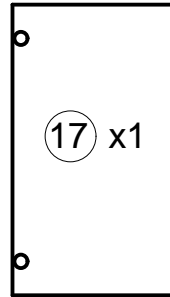

# Скрин Лукас

 Ø6,3x50 mm <b>A1 x 20</b>	 Ø12 mm <b>A2 x 20</b>	 4 mm <b>A3 x 1</b>	 Ø15x12 mm <b>B1 x 20</b>	 Ø5x44 mm <b>B2 x 20</b>
 Ø20 mm <b>B3 x 20</b>	 Ø4x16 mm <b>D1 x 24</b>	 Ø3x25 mm <b>D2 x 12</b>	 Ø1,6x25 mm <b>F x 105</b>	 Ø8x36 mm <b>G x 34</b>
 Ø5x16 mm <b>L x 8</b>	 <b>M1 x 4</b>	 <b>M2 x 2</b>	 Ø15 mm <b>N x 8</b>	 <b>Z x 12</b>

### Box 1 / 2

1268x370x16mm

884x370x16 mm

884x370x16 mm

410x370x16mm

410x370x16 mm

Fittings & Tools

1268x70x16mm

### Box 2 / 2

722x370x16 mm

722x370x16 mm

416x354x16 mm

**Box 2 / 2**

826x432x3mm

809x428x16 mm

809x428x16 mm

769x428x16 mm

1

A1 x 4

A2 x 4

A3 x 1

2

A1 x 4

A2 x 4